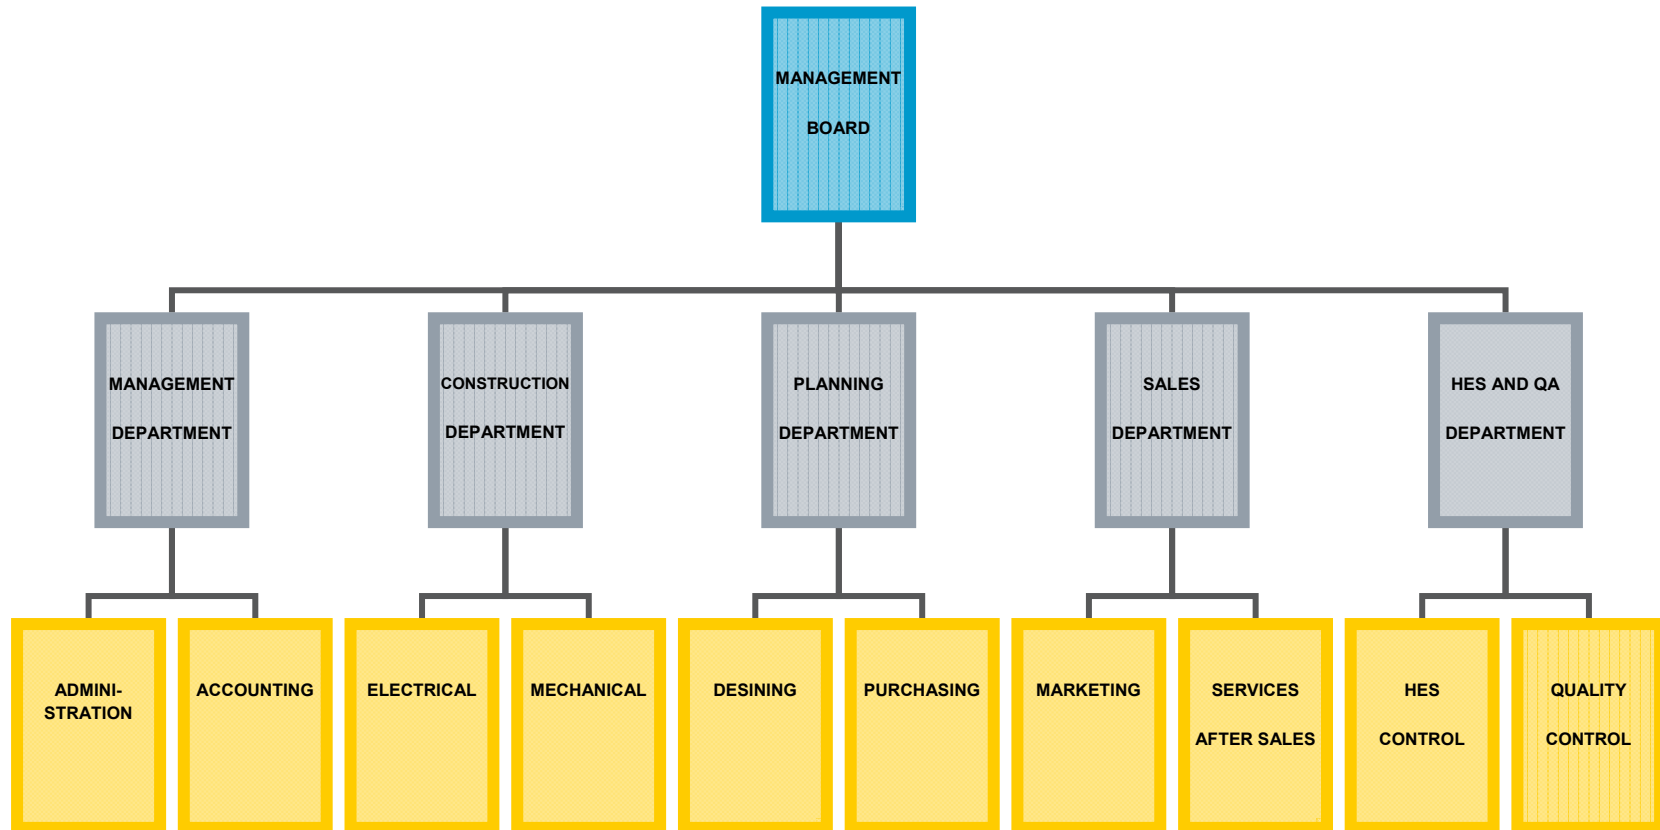

ORGANIZATION CHART